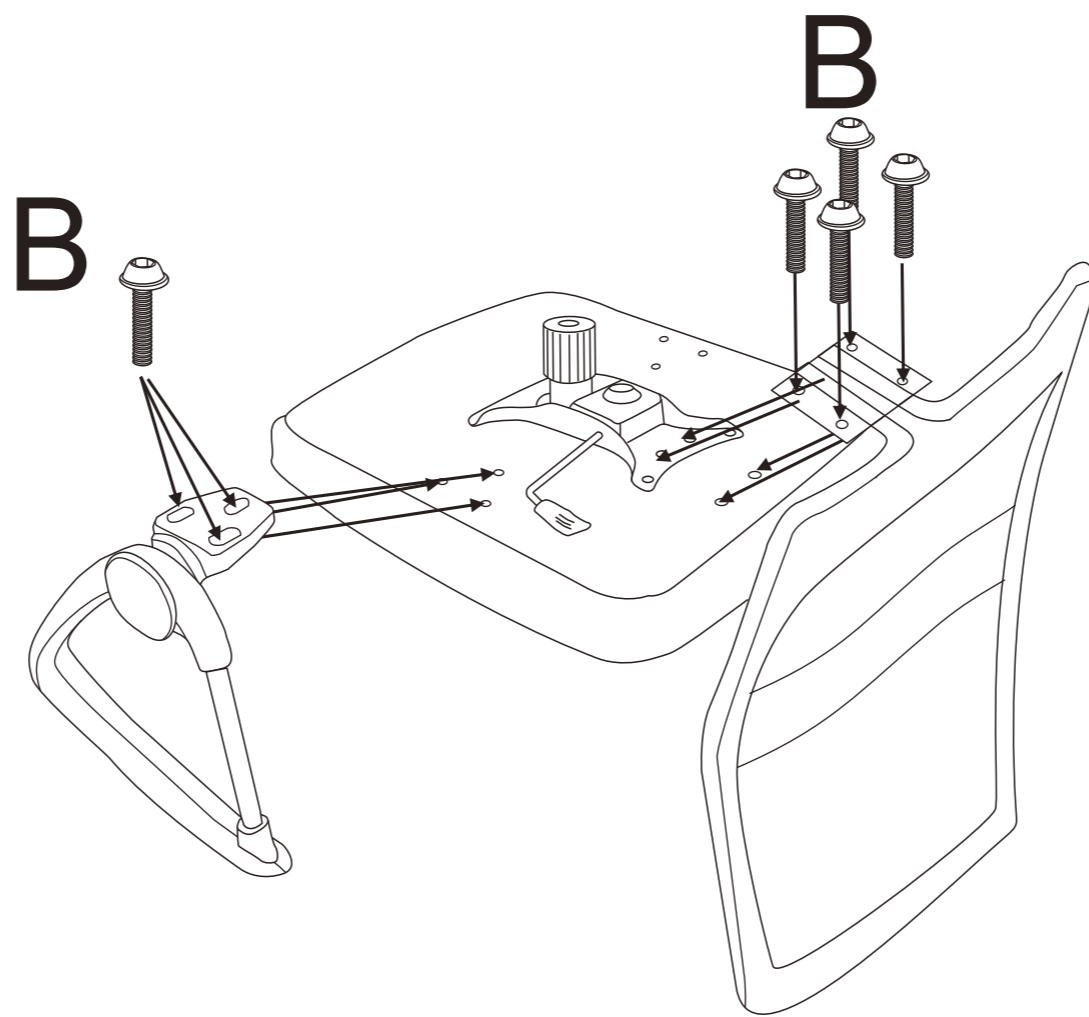

INSTRUCCIONES

Silla Tuner

www.soloproductos.com

Ctra. de Córdoba, km. 432 Pol. Ind. La Vega, Naves 1, 18230 Atarfe (Granada)

Silla Tuner

1

2

A	 5pcs
B	 10pcs M6x30mm
C	 4pcs M6x20mm
D	
E	

Silla Tuner

3

4

A	 5pcs
B	 10pcs M6x30mm
C	 4pcs M6x20mm
D	
E	

Silla Tuner

5