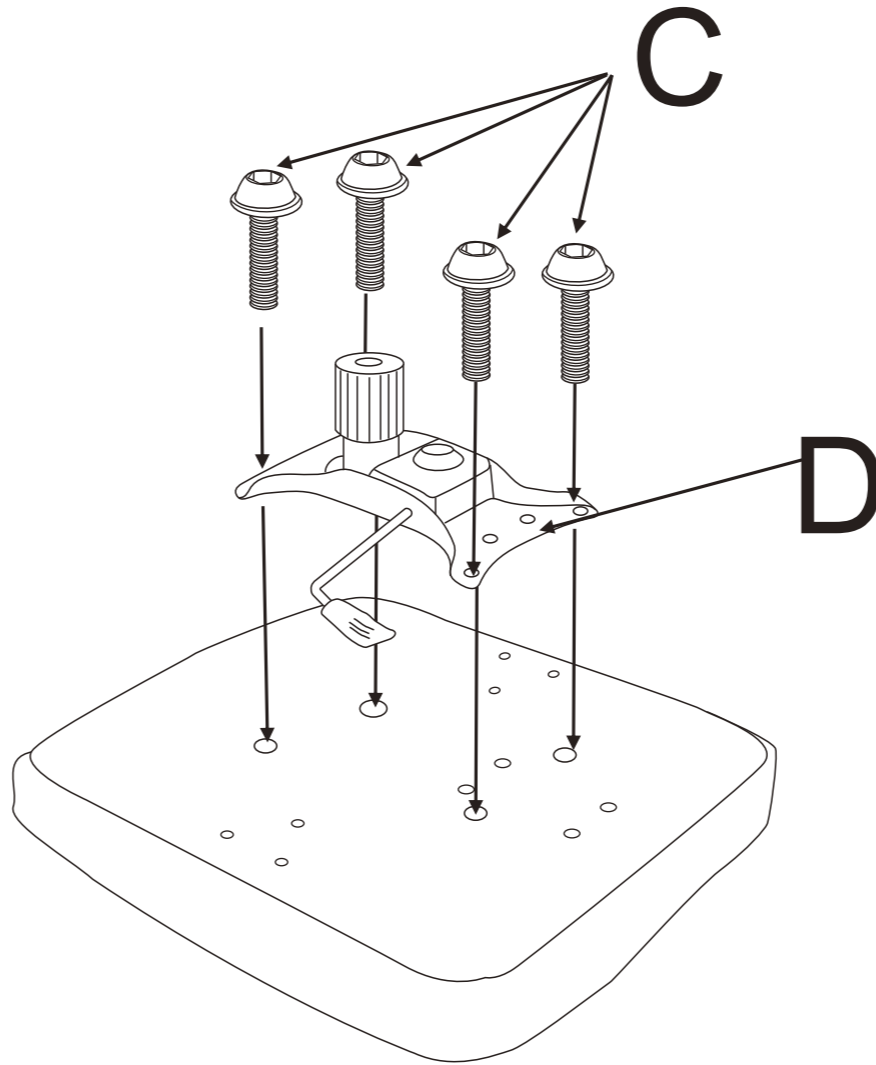

INSTRUCCIONES

Silla Tuner

www.soloproductos.com

Ctra. de Córdoba, km. 432 Pol. Ind. La Vega, Naves 1, 18230 Atarfe (Granada)

Silla Tuner

1

2

A	 5pcs
B	 10pcs M6x30mm
C	 4pcs M6x20mm
D	
E	

Silla Tuner

3

4

A	 5pcs
B	 10pcs M6x30mm
C	 4pcs M6x20mm
D	
E	

Silla Tuner

5