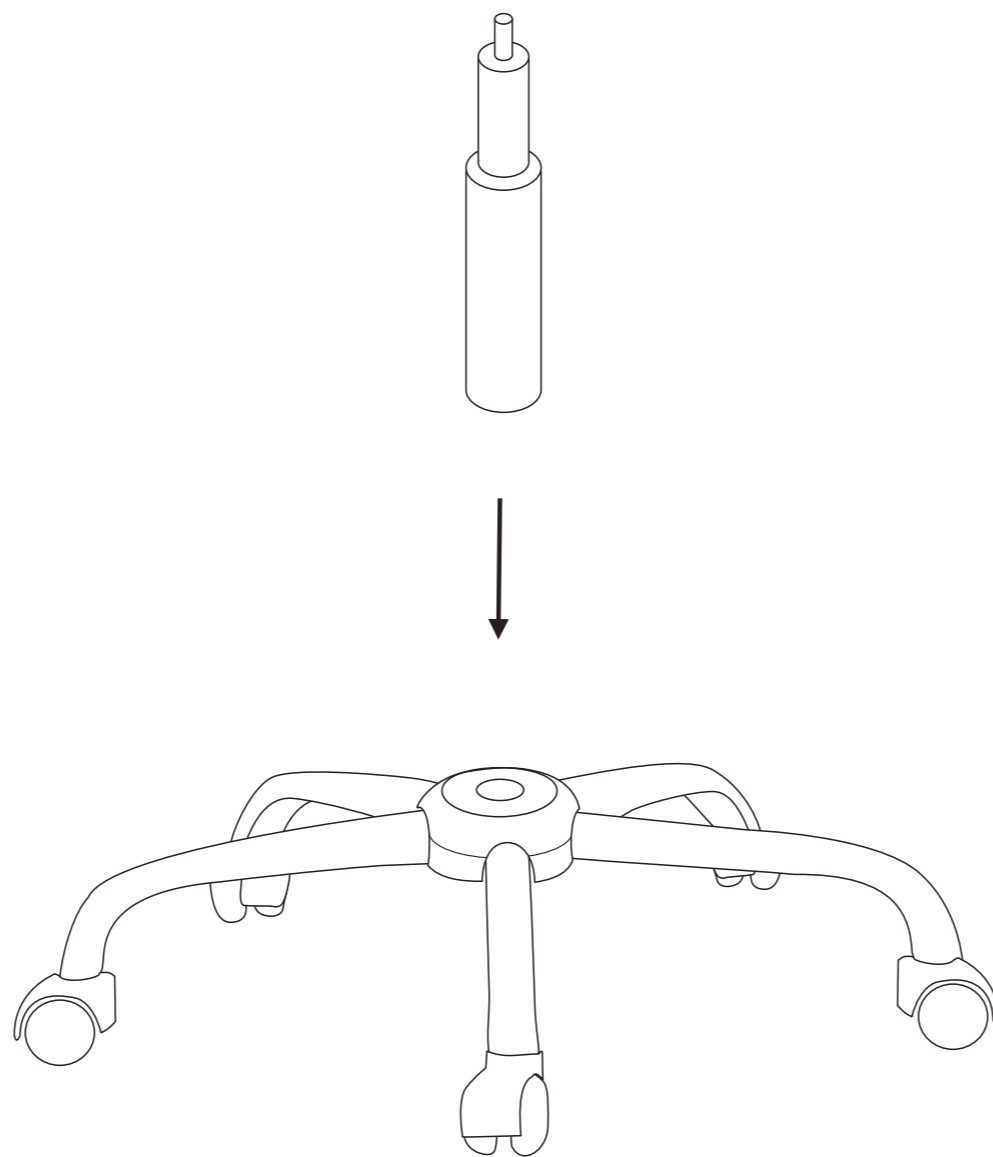

INSTRUCCIONES

Silla Tuner

www.soloproductos.com

Ctra. de Córdoba, km. 432 Pol. Ind. La Vega, Naves 1, 18230 Atarfe (Granada)

Silla Tuner

1

2

A	 5pcs
B	 10pcs M6x30mm
C	 4pcs M6x20mm
D	
E	

Silla Tuner

3

4

A	 5pcs
B	 10pcs M6x30mm
C	 4pcs M6x20mm
D	
E	

Silla Tuner

5