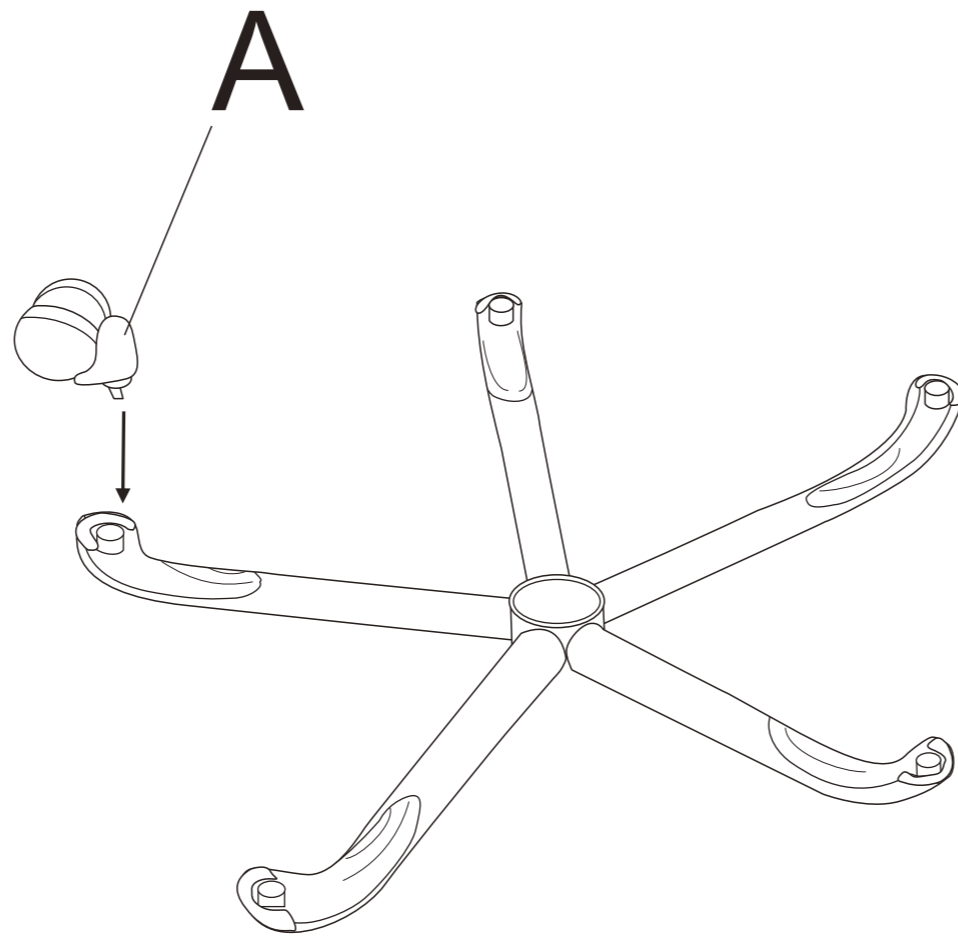

INSTRUCCIONES

Silla Tuner

www.soloproductos.com

Ctra. de Córdoba, km. 432 Pol. Ind. La Vega, Naves 1, 18230 Atarfe (Granada)

Silla Tuner

1

2

A	 5pcs
B	 10pcs M6x30mm
C	 4pcs M6x20mm
D	
E	

Silla Tuner

3

4

A	 5pcs
B	 10pcs M6x30mm
C	 4pcs M6x20mm
D	
E	

Silla Tuner

5